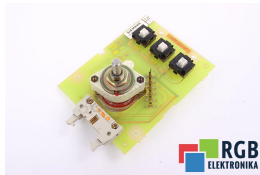

6FX1123-6BA01 GE.570236.0001.01 SIEMENS ID29327

Używany SIEMENS 6FX1123-6BA01
Sprzęt przetestowany i wyczyszczony.
24 miesiące gwarancji
Dedykowany kurier
Wysyłka w 24h

DANE TECHNICZNE

PRODUCENT	SIEMENS
MODEL	6FX1123-6BA01
KATEGORIA	Podzespoły do paneli operatorskich
WAGA [KG]	1.0